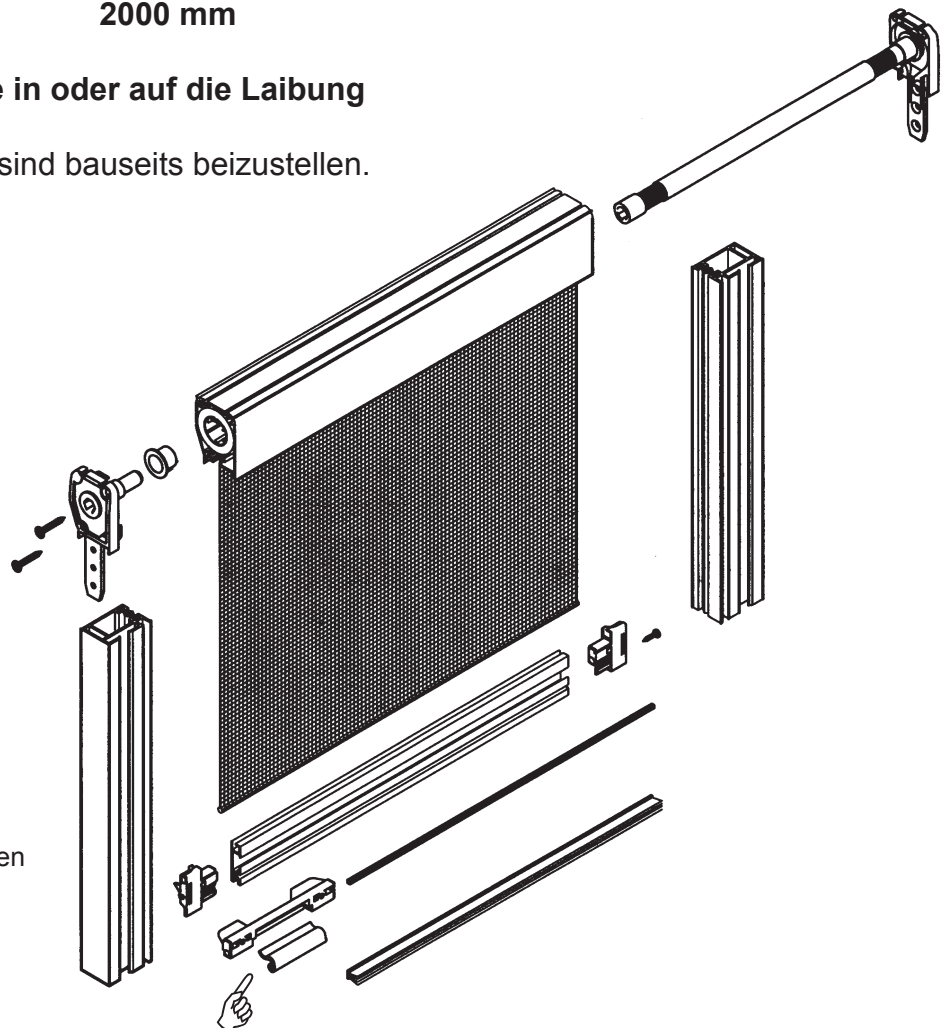

Vorteile:

- stufenlose Stopfunktion
- kein unbeabsichtigtes Hochschnellen
- Einhandbedienung
- geringe Bautiefe
- schlanke Ansicht
- massive Führungsschienen

Bei Bedienung des Rollos **unbedingt die Entriegelungstasten** in den Griffen der Endschiene betätigen !

Für Bestellungen bitte unsere Bestell-Formulare (siehe Anhang) verwenden.
Maßanfertigungen sind vom Umtausch ausgeschlossen.

Änderungen vorbehalten.

100101