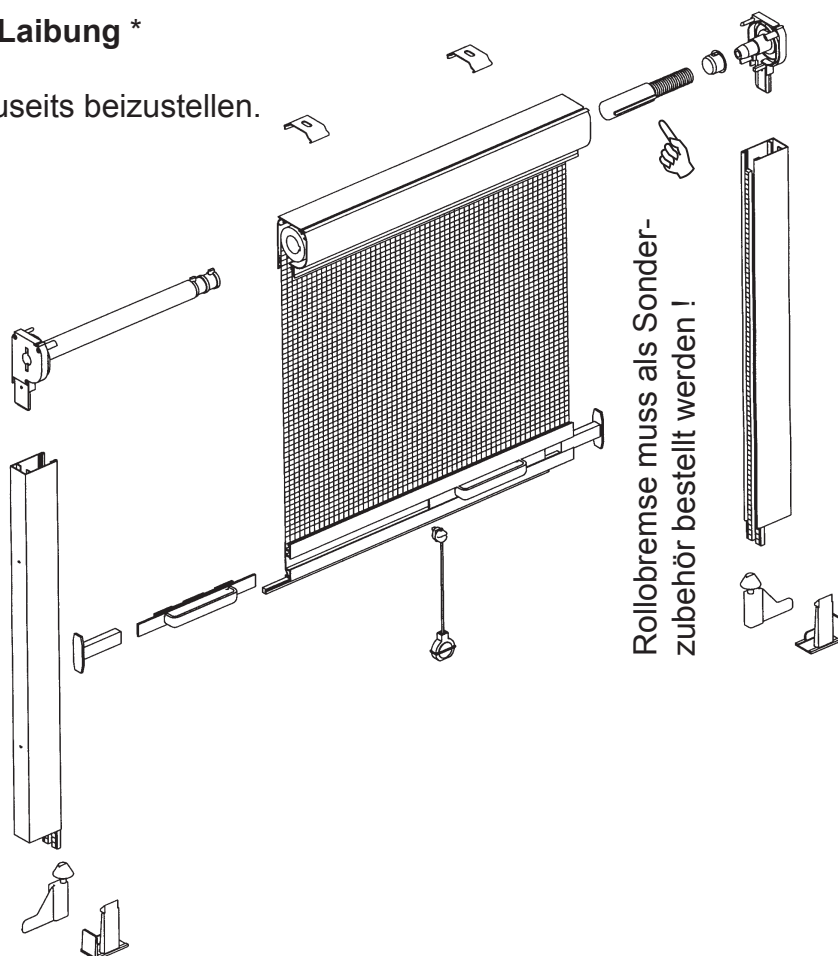

#### Rollosystem "SCHNAKE F Standard" - Montage in die Laibung:

Max. Abmessungen: Breite: **2000 mm**  
 Höhe: **2300 mm**

Liefermöglichkeiten: **Montage in die Laibung \***

Geeignete Befestigungsmittel sind bauseits beizustellen.

Rollokasten SCHNAKE Standard

Rollobremse muss als Sonderzubehör bestellt werden !

\* Um eine Betätigung der Griffe in der Endschiene zu gewährleisten, ist ein geeigneter Abstand des Rollosystems zum Blendrahmen zu berücksichtigen.