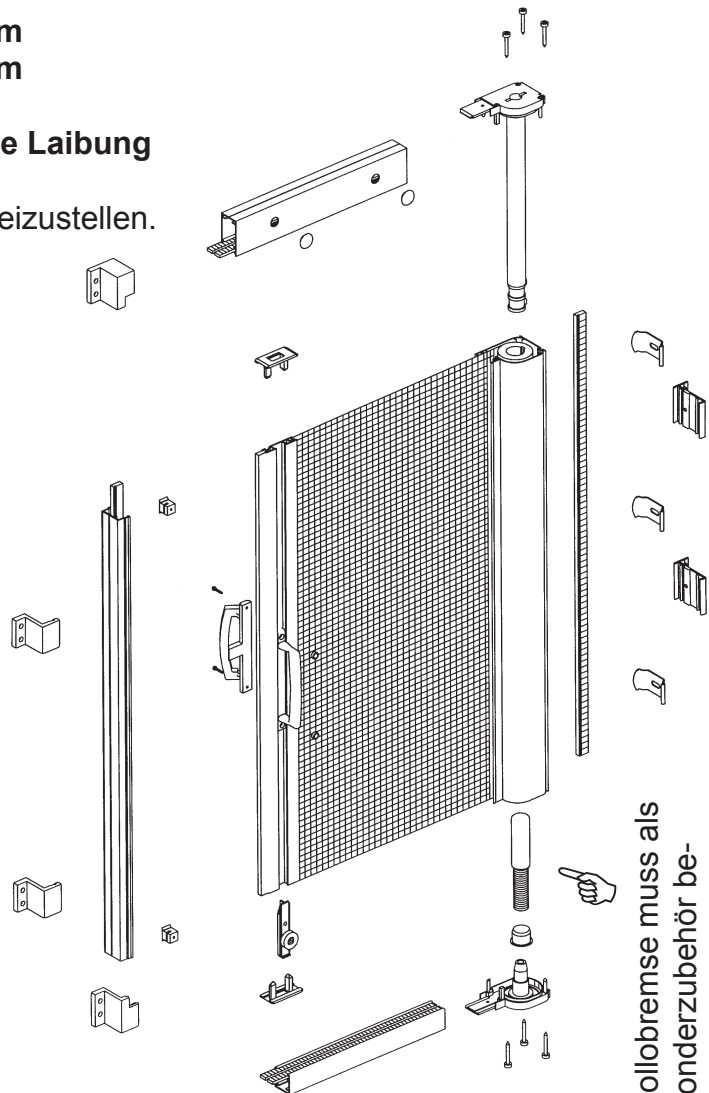

Rollobremse muss als
Sonderzubehör be-
stellt werden !

Für Bestellungen bitte unsere Bestell-Formulare (siehe Anhang) verwenden.

Maßanfertigungen sind vom Umtausch ausgeschlossen.

Änderungen vorbehalten.