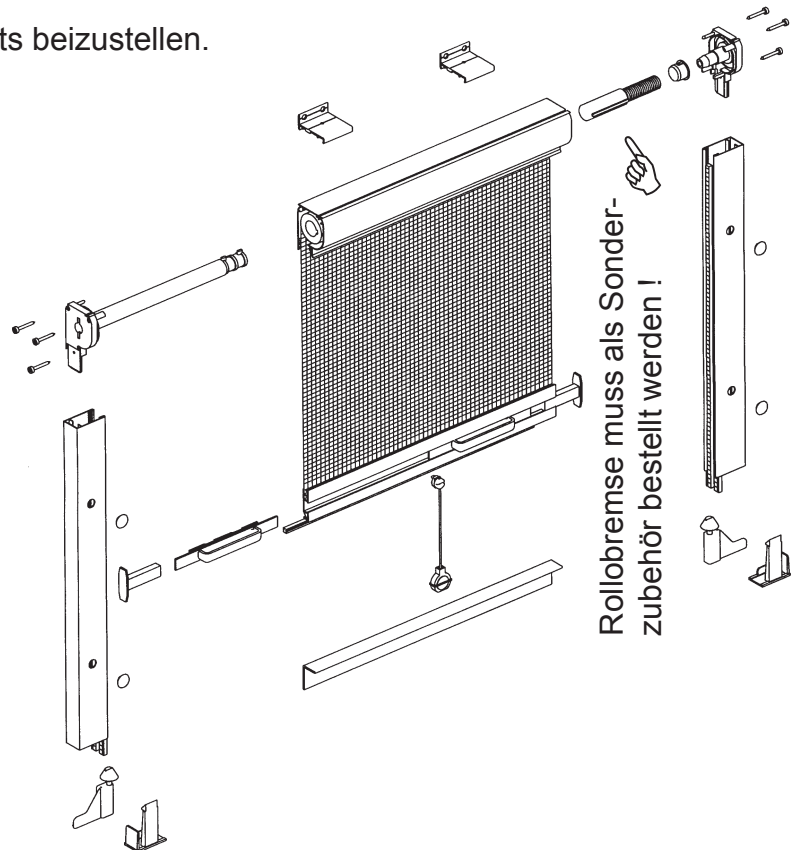

Rollobremse muss als Sonderzubehör bestellt werden!

Für Bestellungen bitte unsere Bestell-Formulare (siehe Anhang) verwenden.
Maßanfertigungen sind vom Umtausch ausgeschlossen.

Änderungen vorbehalten.