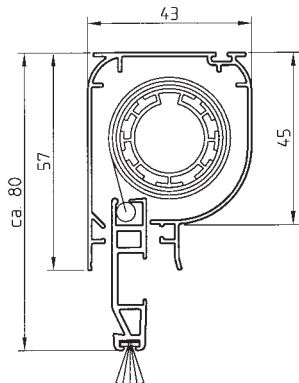

INSEKTENSCHUTZ

4. DEFLEX-Rollosysteme für Fenster und Türen

4.1 "SCHNAKE" Fenster

Für den einfachen Zusammenbau, nach Bestellmaßen (Elemente-Fertigmaß) maßgenau gefertigt und konfektioniert.

Liefermöglichkeiten / Technische Hinweise:

Rollosystem "SCHNAKE F Standard" - Montage auf die Laibung:

Max. Abmessungen: Breite: **2000 mm**
Höhe: **2300 mm**

Liefermöglichkeiten: **Montage auf die Laibung ohne Winkel**
Montage auf die Laibung mit Winkel

Geeignete Befestigungsmittel sind bauseits beizustellen.

Rollokasten SCHNAKE Standard