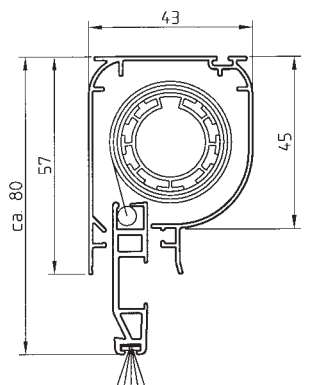

#### 4.1 "SCHNAKE" Fenster

Für den einfachen Zusammenbau, nach Bestellmaßen (Elemente-Fertigmaß) maßgenau gefertigt und konfektioniert.

#### Rollosystem "SCHNAKE F Standard" - Montage in die Laibung:

Max. Abmessungen: Breite: **2000 mm**  
 Höhe: **2300 mm**

Liefermöglichkeiten: **Montage in die Laibung \***

Geeignete Befestigungsmittel sind bauseits beizustellen.