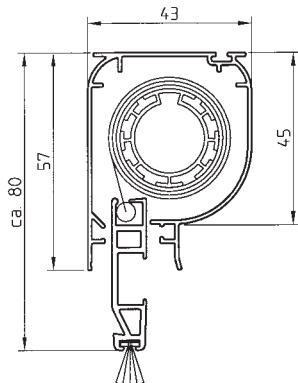

#### 4.2 "SCHNAKE" Türen

Für den einfachen Zusammenbau, nach Bestellmaßen (Elemente-Fertigmaß) maßgenau gefertigt und konfektioniert.

#### Rollosystem "SCHNAKE T Standard" - Montage in oder auf die Laibung:

Max. Abmessungen: Breite: **1400 mm**  
 Höhe: **2200 mm**

Liefermöglichkeiten: **Montage in oder auf die Laibung**

Geeignete Befestigungsmittel sind bauseits beizustellen.