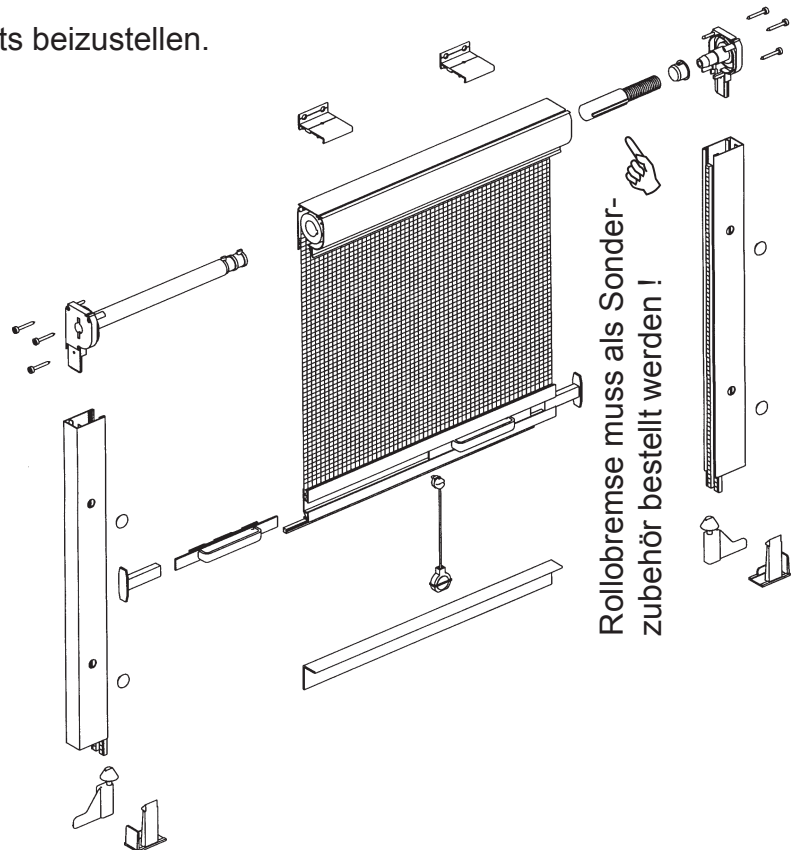

Rollbremse muss als Sonderzubehör bestellt werden!

Für Bestellungen bitte unsere Bestell-Formulare (siehe Anhang) verwenden.
Maßanfertigungen sind vom Umtausch ausgeschlossen.

Änderungen vorbehalten.