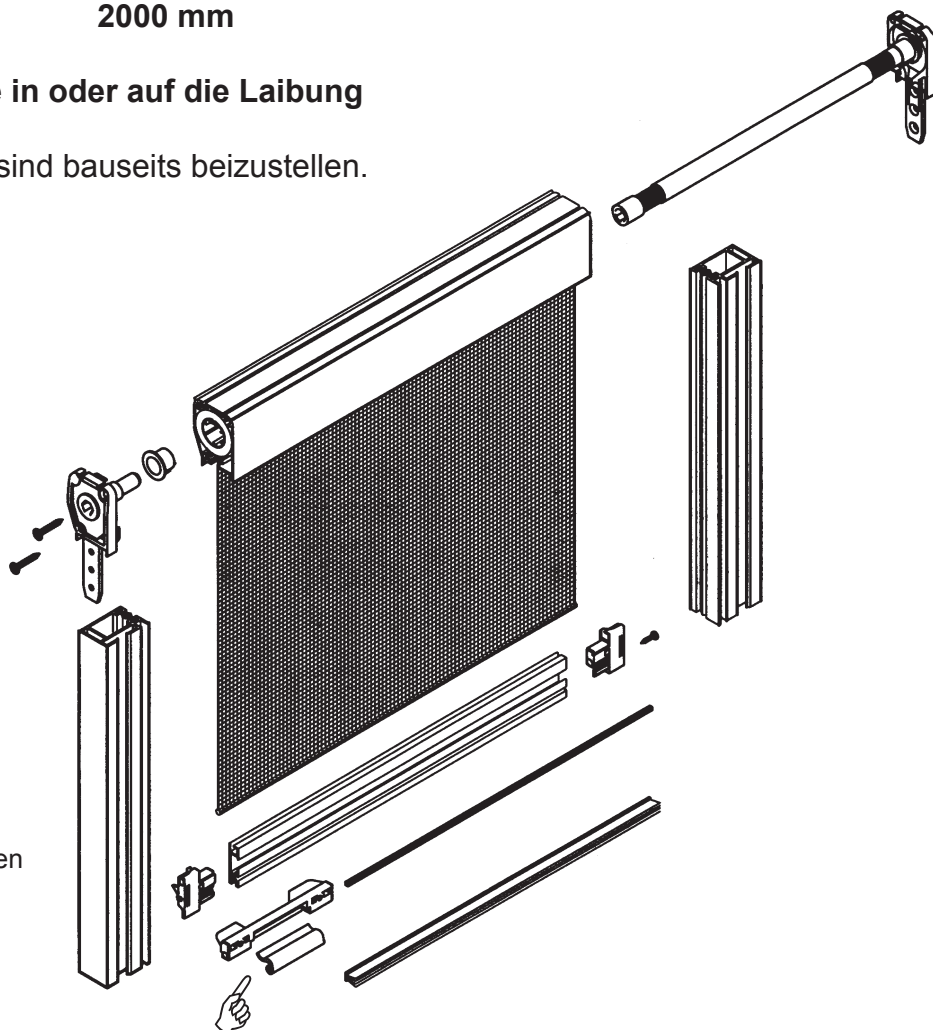

Liefermöglichkeiten / Technische Hinweise:

Rollosystem "SCHNAKE F stop" - Montage in oder auf die Laibung:

Max. Abmessungen: Breite: **1400 mm**
 Höhe: **2000 mm**

Liefermöglichkeiten: **Montage in oder auf die Laibung**

Geeignete Befestigungsmittel sind bauseits beizustellen.

Rollokasten SCHNAKE stop

Vorteile:

- stufenlose Stopfunktion
- kein unbeabsichtigtes Hochschnellen
- Einhandbedienung
- geringe Bautiefe
- schlanke Ansicht
- massive Führungsschienen