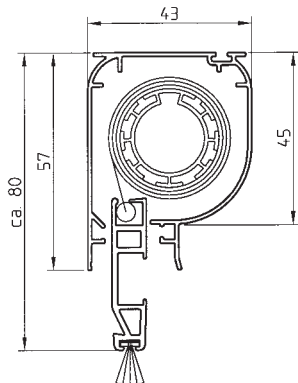

Liefermöglichkeiten / Technische Hinweise:

Rollosystem "SCHNAKE F Standard" - Montage in die Laibung:

Max. Abmessungen: Breite: **2000 mm**
 Höhe: **2300 mm**

Liefermöglichkeiten: **Montage in die Laibung ***

4.1 "SCHNAKE" Fenster

Für den einfachen Zusammenbau, nach Bestellmaßen (Elemente-Fertigmaß) maßgenau gefertigt und konfektioniert.

Liefermöglichkeiten / Technische Hinweise:

Rollosystem "SCHNAKE F Standard" - Montage auf die Laibung:

Max. Abmessungen: Breite: **2000 mm**
 Höhe: **2300 mm**

Liefermöglichkeiten: **Montage auf die Laibung ohne Winkel**
Montage auf die Laibung mit Winkel

Geeignete Befestigungsmittel sind bauseits beizustellen.