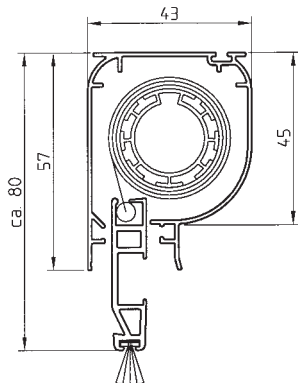

INSEKTENSCHUTZ

4. DEFLEX-Rollosysteme für Fenster und Türen

4.2 "SCHNAKE" Türen

Für den einfachen Zusammenbau, nach Bestellmaßen (Elemente-Fertigmaß) maßgenau gefertigt und konfektioniert.

Liefermöglichkeiten / Technische Hinweise:

Rollosystem "SCHNAKE T Standard" - Montage in oder auf die Laibung:

Max. Abmessungen: Breite: **1400 mm**
Höhe: **2200 mm**

Liefermöglichkeiten: **Montage in oder auf die Laibung**

Geeignete Befestigungsmittel sind bauseits beizustellen.

Rollokasten SCHNAKE Standard