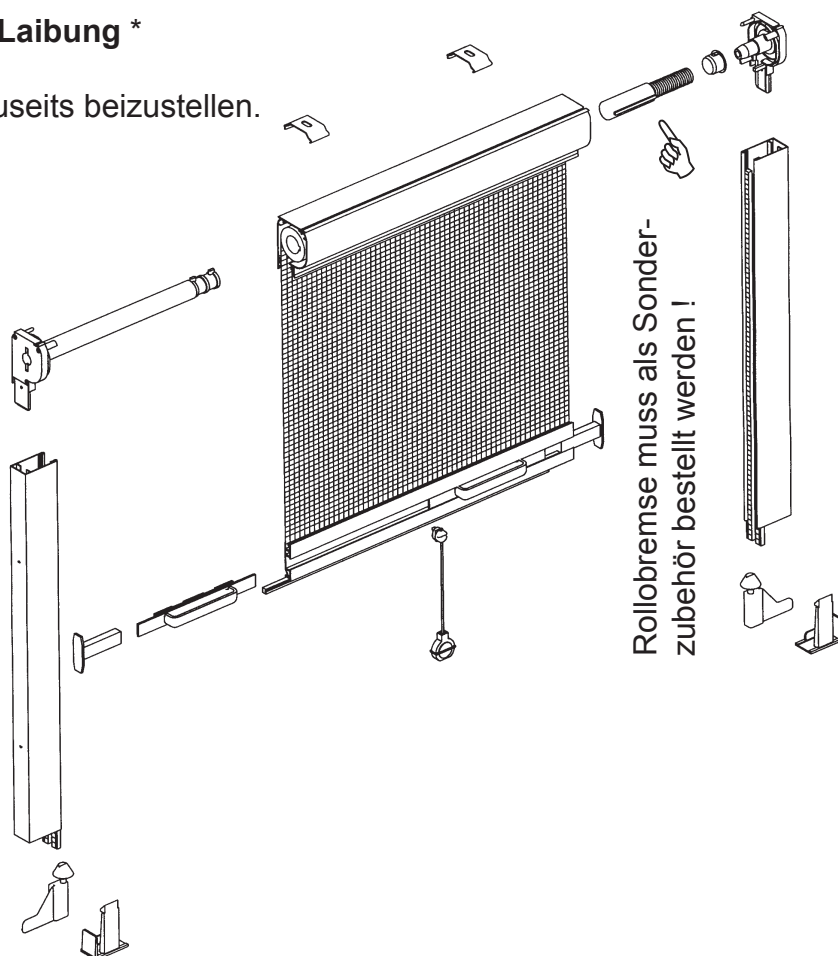

DEFLEX[®]-Insektenschutz
Rollosysteme für Fenster und Türen

INSEKTENSCHUTZ

-61-

4. DEFLEX-Rollosysteme für Fenster und Türen

4.1 "SCHNAKE" Fenster

Für den einfachen Zusammenbau, nach Bestellmaßen (Elemente-Fertigmaß) maßgenau gefertigt und konfektioniert.

Liefermöglichkeiten / Technische Hinweise:

Rollosystem "SCHNAKE F Standard" - Montage in die Laibung:

Max. Abmessungen: Breite: **2000 mm**
 Höhe: **2300 mm**

Liefermöglichkeiten: **Montage in die Laibung ***

Geeignete Befestigungsmittel sind bauseits beizustellen.

Rollokasten SCHNAKE Standard

Rollobremse muss als Sonderzubehör bestellt werden !

* Um eine Betätigung der Griffe in der Endschiene zu gewährleisten, ist ein geeigneter Abstand des Rollosystems zum Blendrahmen zu berücksichtigen.

4.1 "SCHNAKE" Fenster

Für den einfachen Zusammenbau, nach Bestellmaßen (Elemente-Fertigmaß) maßgenau gefertigt und konfektioniert.

Liefermöglichkeiten / Technische Hinweise:

Rollosystem "SCHNAKE F Standard" - Montage auf die Laibung: