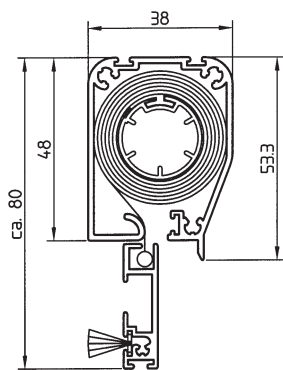

INSEKTENSCHUTZ

-63-

4. DEFLEX-Rollosysteme für Fenster und Türen

4.1 "SCHNAKE" Fenster

Für den einfachen Zusammenbau, nach Bestellmaßen (Elemente-Fertigmaß) maßgenau gefertigt und konfektioniert.

Liefermöglichkeiten / Technische Hinweise:

Rollosystem "SCHNAKE F stop" - Montage in oder auf die Laibung:

Max. Abmessungen: Breite: **1400 mm**
Höhe: **2000 mm**

Liefermöglichkeiten: **Montage in oder auf die Laibung**

Geeignete Befestigungsmittel sind bauseits beizustellen.

Rollokasten SCHNAKE stop