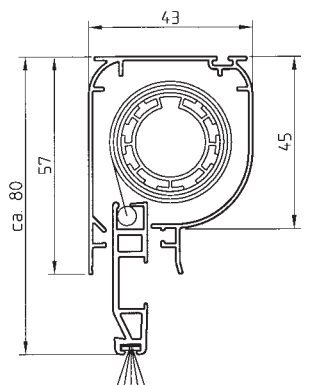

INSEKTENSCHUTZ

-61-

4. DEFLEX-Rollosysteme für Fenster und Türen

4.1 "SCHNAKE" Fenster

Für den einfachen Zusammenbau, nach Bestellmaßen (Elemente-Fertigmaß) maßgenau gefertigt und konfektioniert.

Liefermöglichkeiten / Technische Hinweise:

Rollosystem "SCHNAKE F Standard" - Montage in die Laibung:

Max. Abmessungen: Breite: **2000 mm**
Höhe: **2300 mm**

Liefermöglichkeiten: **Montage in die Laibung ***

Geeignete Befestigungsmittel sind bauseits beizustellen.

Rollokasten SCHNAKE Standard